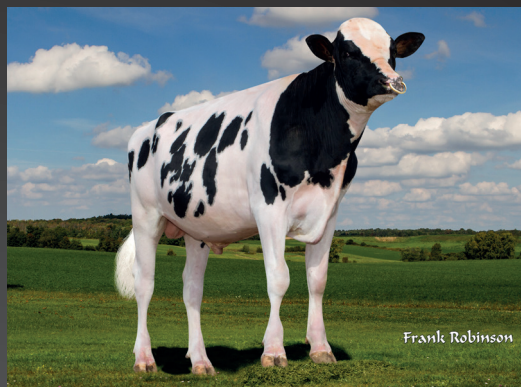

ARDEN

SPEEK-NJ RAIDEN ARDEN

540HO01155 | HO840003139951898

RAIDEN

X T-GEN-AC ABS 7273 ARI VG-85 **KINGBOY**X SEAGULL-BAY MISS AMERICA VG-87 **ROBUST**

	-1	0	1	2	
PTAT					1.90
Udder Comp.					2.27
Feet & Legs					0.73
Body Comp.					-0.12
Dairy Comp.					1.30

Statura					1.16
Forza vigore					0.19
Profondità					0.17
Dairy Form					1.51
Ang. groppa					1.17
Larg. groppa					0.99
Arti di lato					-0.62
Arti dietro					0.60
Piede angolo					0.94
Feet & Legs					0.96
Attacco ant.					2.04
Attac. post. h.					3.82
Attac. post. l.					3.51
Legamento					0.69
Profondità					1.38
Cap. anteriori					0.12
Cap. posteriori					0.13
Lun. capezzoli					0.03

TPI
2645

MILK lbs
2129

NMS
821

► Dalla dinastia di Seagull-Bay Miss America è il più completo al mondo tra i figli di RAIDEN, posto che si contende con il fratello ARTICLE -anch'esso sul nostro catalogo- leggermente più alto come TPI ma con produzioni più contenute.